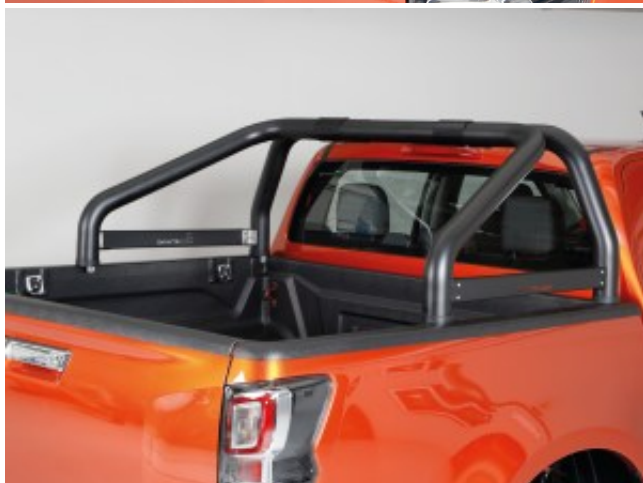

ROLL-BAR DUPLO C/L NOIR ISUZU D-MAX 2020 CAB/D X/C

LIVRAISON OFFERTE

2020 Pas noté

[Poser une question sur ce produit](#)