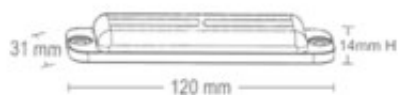

FEU DE PENETRATION 6 LEDS - BLEU

RE: Pas noté

[Poser une question sur ce produit](#)

Peu de pénétration 6 leds
Puissance des Leds : 3W
Existe en Ambre - Blanc
Modèle extra plat
Dimensions : 120 x 31 ep 14mm
Plusieurs modes fonctionnement
Alim 12/24V
IP 67
26 Programmes de Flash
Plusieurs unités peuvent être synchronisées