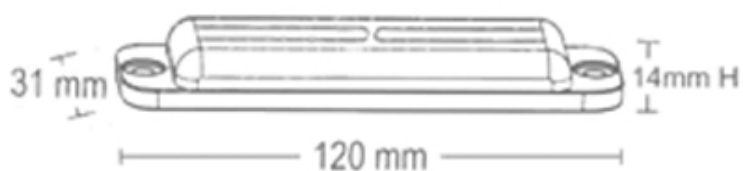

FEU DE PENETRATION 6 LEDS - BLEU

RE: Pas noté

[Poser une question sur ce produit](#)

Peu de pénétration 6 leds
Puissance des Leds : 3W
Existe en Ambre - Blanc
Modèle extra plat
Dimensions : 120 x 31 ep 14mm
Plusieurs modes fonctionnement
Alim 12/24V
IP 67
26 Programmes de Flash
Plusieurs unités peuvent être synchronisées