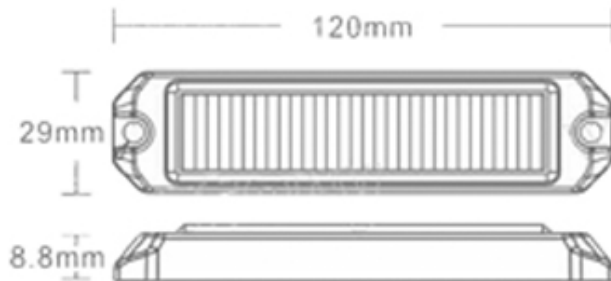

FEU DE PENETRATION 6 LEDS - BLEU

RE: Pas noté

[Poser une question sur ce produit](#)

Description du produit

Peu de pénétration 6 leds

Puissance des Leds : 3W

Existe en Ambre

Modèle extra plat