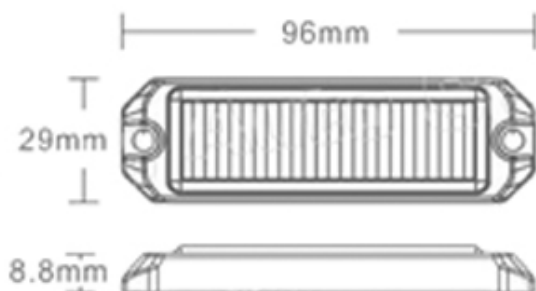

FEU DE PENETRATION 4 LEDS - BLEU

RE: Pas noté

[Poser une question sur ce produit](#)

Peu de pénétration 4 leds

Puissance des Leds : 3W

Existe en Ambre

Modèle extra plat

Plusieurs modes fonctionnement

Alim 12/24V

IP 67

26 Programmes de Flash

Plusieurs unités peuvent être synchronisées