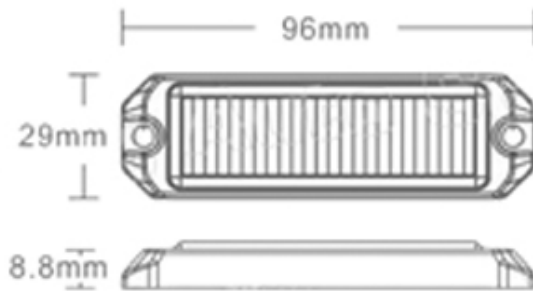

FEU DE PENETRATION 4 LEDS - AMBRE

RE: Pas noté

[Poser une question sur ce produit](#)

Description du produit

Peu de pénétration 4 leds

Puissance des Leds : 3W

Existe en Bleu

Modèle extra plat

Plusieurs modes fonctionnement

Alim 12/24V

IP 67

26 Programmes de Flash

Plusieurs unités peuvent être synchronisées