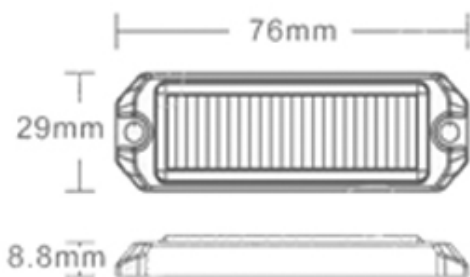

FEU DE PENETRATION 3 LEDS - AMBRE

RE: Pas noté

[Poser une question sur ce produit](#)

Description du produit
Peu de pénétration 3 leds

Puissance des Leds : 3W

Existe en Bleu

Modèle extra plat

Plusieurs modes fonctionnement