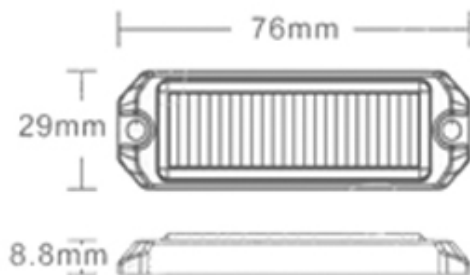

FEU DE PENETRATION 3 LEDS - BLEU

RE: Pas noté

[Poser une question sur ce produit](#)

Description du produit
Peu de pénétration 3 leds

Puissance des Leds : 3W

Existe en Ambre

Modèle extra plat

Plusieurs modes fonctionnement