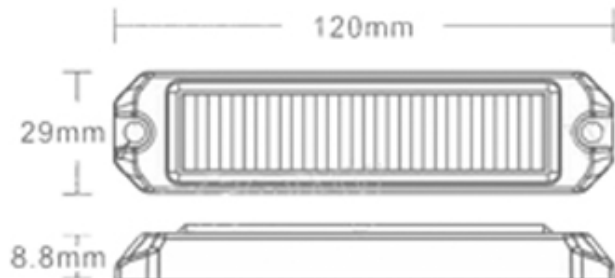

FEU DE PENETRATION 6 LEDS - AMBRE