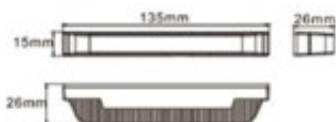

**FEU DE PENETRATION 6 LEDS - AMBRE**

**RE:** Pas noté

[Poser une question sur ce produit](#)

**Description du produit**  
Peu de pénétration 6 leds

Puissance des Leds : 3W

Existe en Bleu

Modèle extra plat

Plusieurs modes fonctionnement