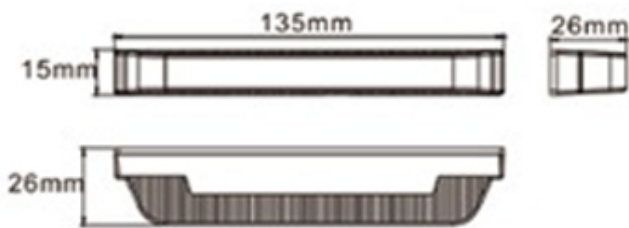

**FEU DE PENETRATION 6 LEDS - AMBRE**

**RE:** Pas noté

[Poser une question sur ce produit](#)

**Description du produit**  
Peu de pénétration 6 leds

Puissance des Leds : 3W

Existe en Bleu

Modèle extra plat

Plusieurs modes fonctionnement