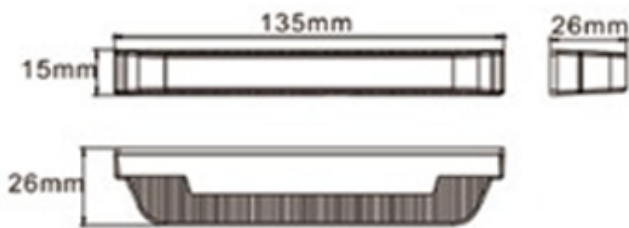

FEU DE PENETRATION 6 LEDS - BLEU

RE: Pas noté

[Poser une question sur ce produit](#)

Description du produit
Peu de pénétration 6 leds

Puissance des Leds : 3W

Existe en Ambre

Modèle extra plat

Plusieurs modes fonctionnement