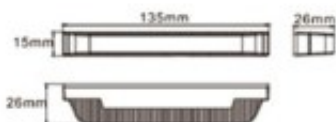

FEU DE PENETRATION 6 LEDS - BLEU

RE: Pas noté

[Poser une question sur ce produit](#)

Description du produit
Peu de pénétration 6 leds

Puissance des Leds : 3W

Existe en Ambre

Modèle extra plat

Plusieurs modes fonctionnement