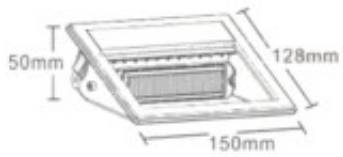

## COMMANDE

Noté 0.0 Pas noté

[Poser une question sur ce produit](#)

**Description du produit :**  
Éclairage directionnel du tableau de bord, technologie LED. Fourni avec 6 LED de couleur ambre. Classe 1 Reg.65 Homologué UN ECE.

Nombre de LED : 6

Hauteur dimensionnelle : 50mm

Longueur dimensionnelle : 128 mm

Dimension large : 150mm

Poids : 50 gr

Tension : 12V / 24V

Courant maximal : 0,5 A

Température de fonctionnement : -30°C / +60°C