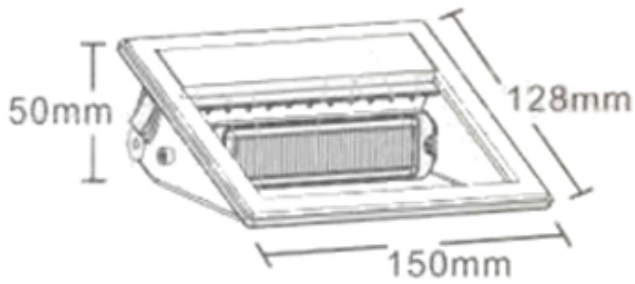

## COMMANDE

Noté 0.0 Pas noté

[Poser une question sur ce produit](#)

**Description du produit :**  
Éclairage directionnel du tableau de bord, technologie LED. Fourni avec 6 LED de couleur ambre. Classe 1 Reg.65 Homologué UN ECE.

Fixation avec du ruban adhésif. Support disponible avec ventouses comme accessoire. Fiche pour prise allume cigare.

Possibilité de synchroniser les appareils.

Spécifications techniques:

couleur: unique

Couleur LED : Ambre

Nombre de LED : 6

Hauteur dimensionnelle : 50mm

Longueur dimensionnelle : 128 mm

Dimension large : 150mm

Poids : 50 gr

Tension : 12V / 24V

Courant maximal : 0,5 A

Température de fonctionnement : -30°C / +60°C