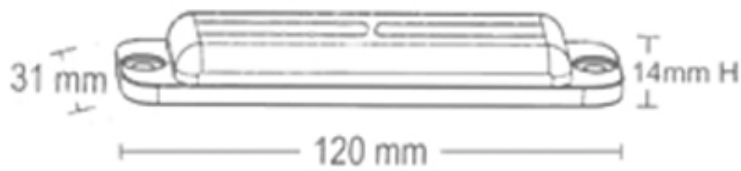

FEU DE PENETRATION 6 LEDS - AMBRE

RE: Pas noté

[Poser une question sur ce produit](#)

Peu de pénétration 6 leds
Puissance des Leds : 3W
Existe en Bleu - Blanc
Modèle extra plat
Dimensions : 120 x 31 ep 14mm
Plusieurs modes fonctionnement
Alim 12/24V
IP 67
26 Programmes de Flash
Plusieurs unités peuvent être synchronisées