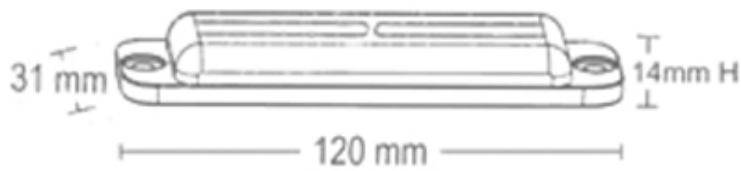

FEU DE PENETRATION 6 LEDS - BLANC