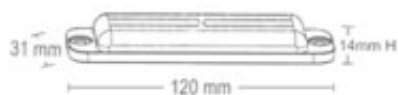

RE: Pas noté

[Poser une question sur ce produit](#)

Description du produit

Peu de pénétration 6 leds

Puissance des leds : 3W

Existe en Bleu - Ambre

Modèle extra plat

Dimensions : 120 x 31 ep 14mm

Plusieurs modes fonctionnement

Alim 12/24V

IP 67

26 Programmes de Flash

Plusieurs unités peuvent être synchronisées