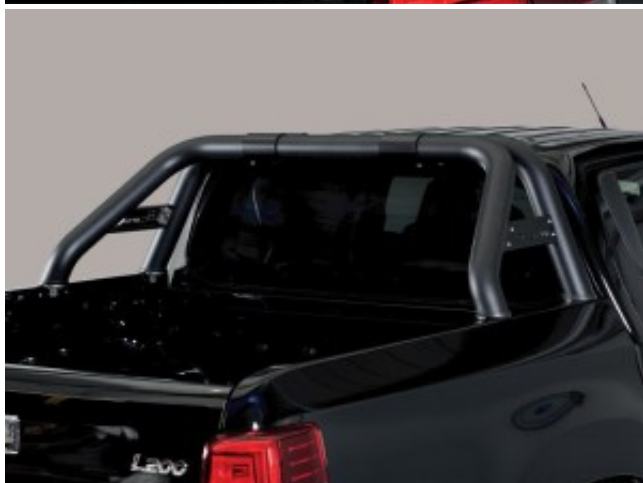

DOUBLE ROLL-BAR AVEC PIED NOIR L200 2015 DOUBLE CAB

LIVRAISON OFFERTE

2020 Pas noté

[Poser une question sur ce produit](#)