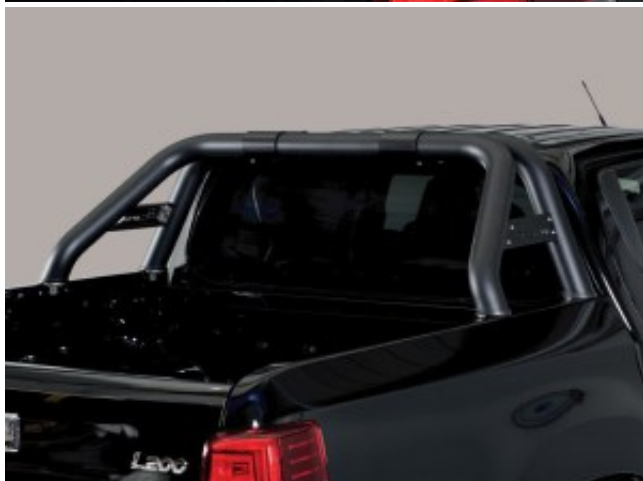

DOUBLE ROLL-BAR AVEC PIED NOIR L200 2015 DOUBLE CAB

LIVRAISON OFFERTE

2020 Pas noté

[Poser une question sur ce produit](#)